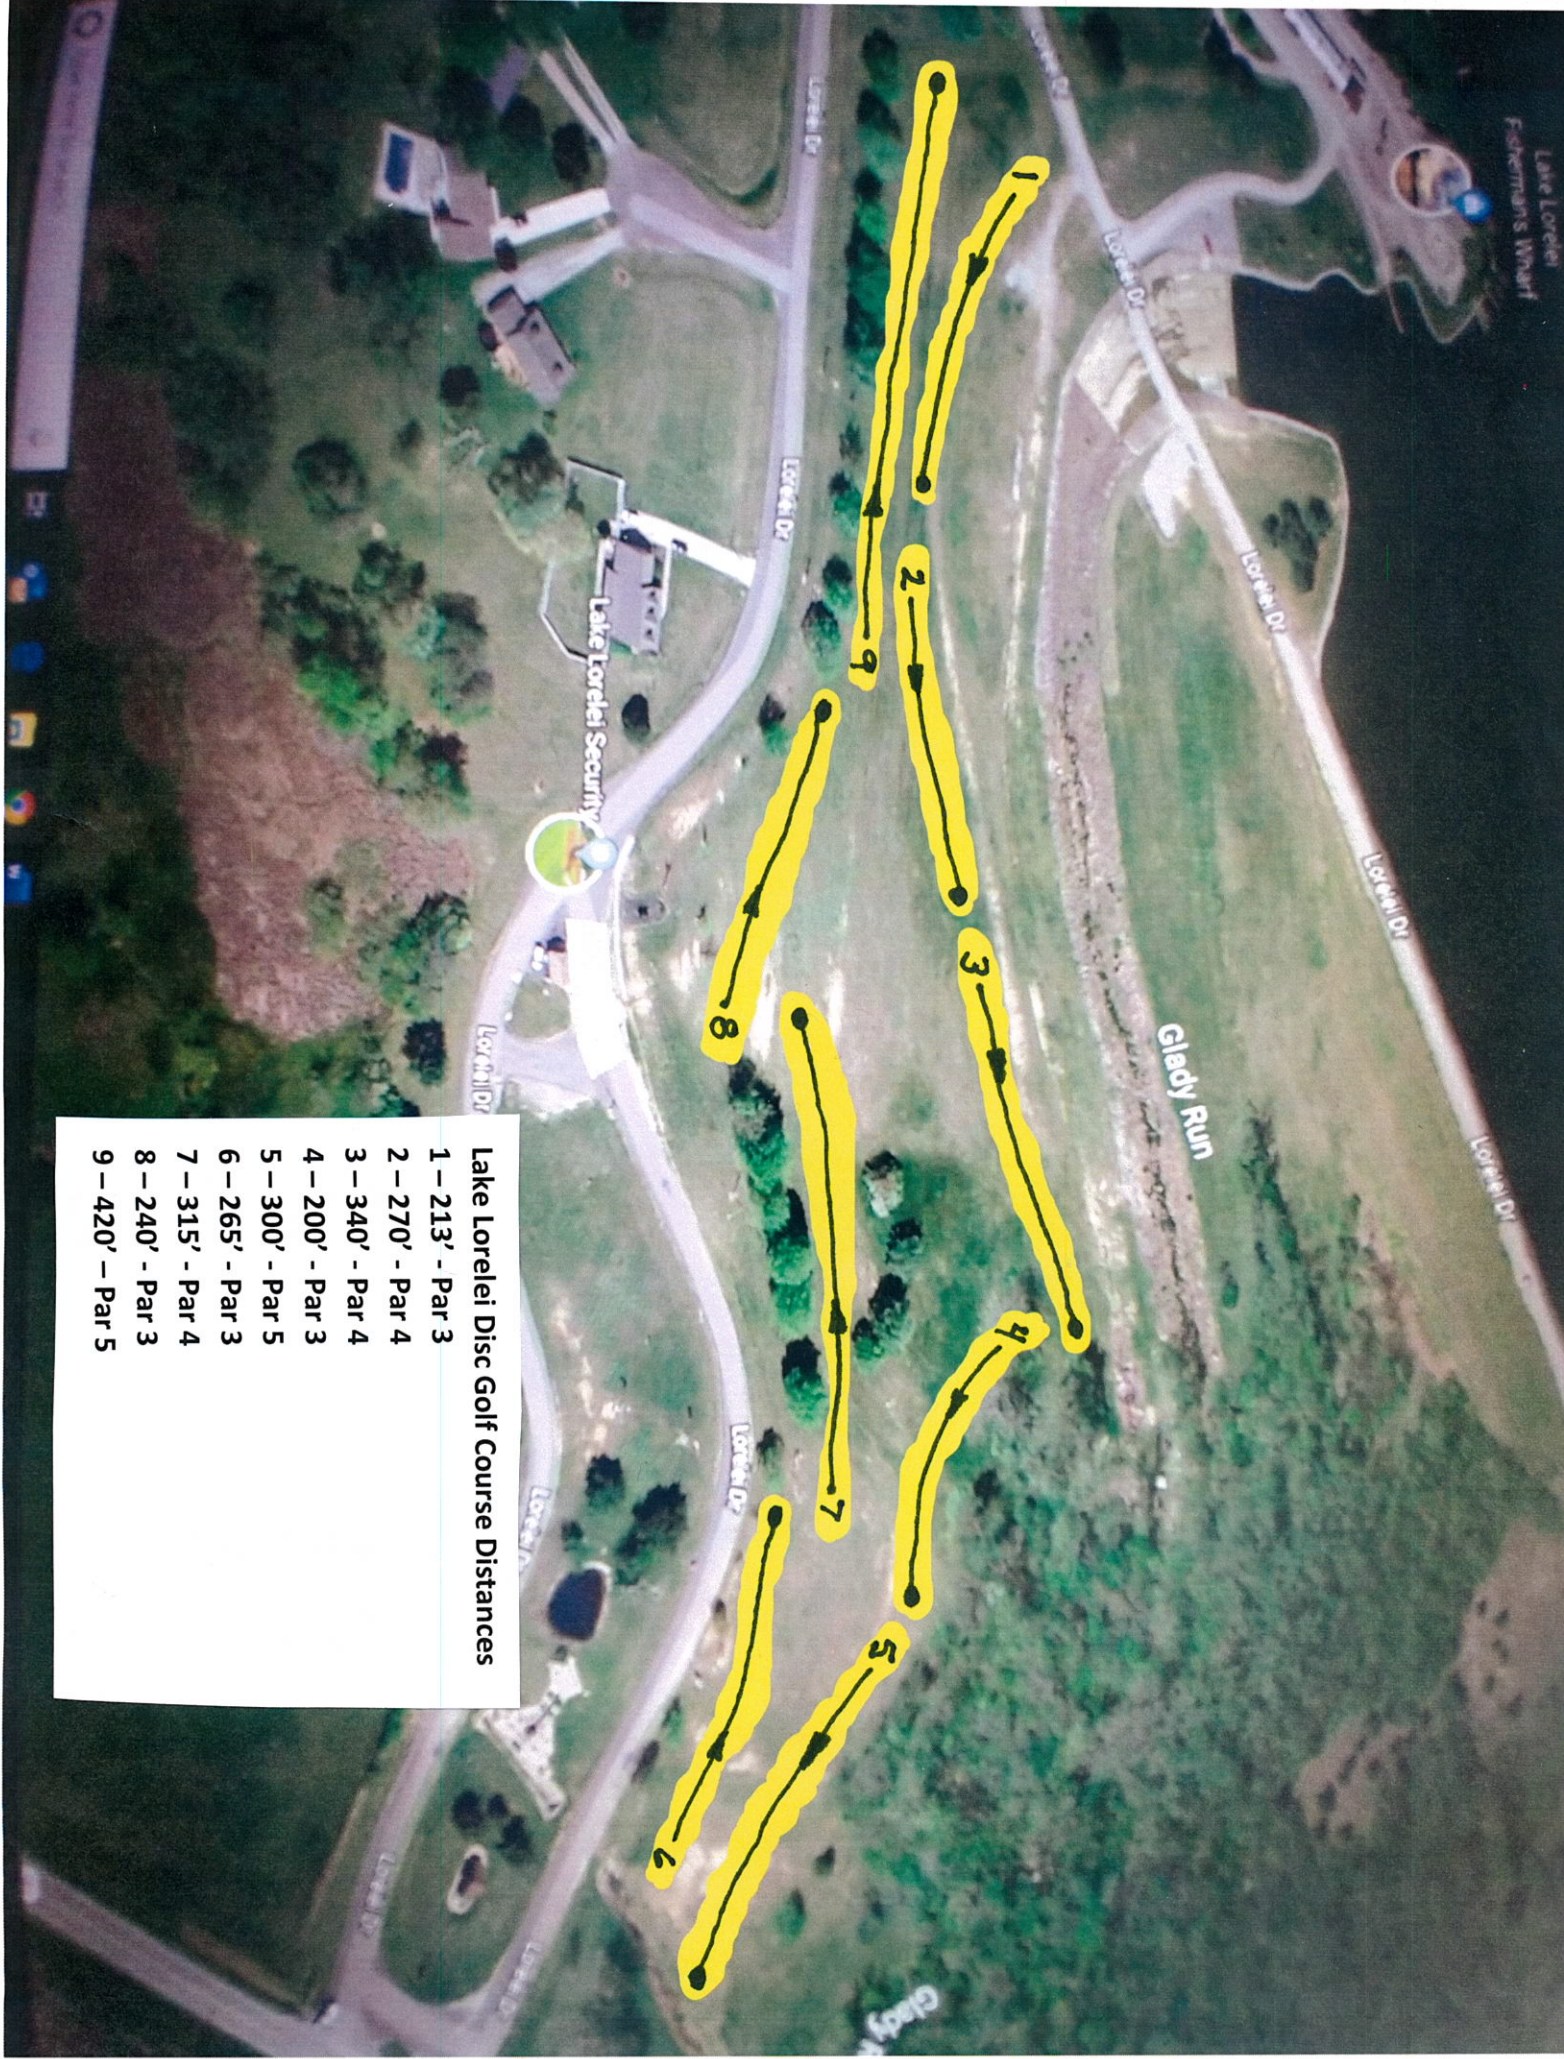

Lake Lorelei
Fisherman's Wharf

Lake Lorelei Disc Golf Course Distances

- 1 - 213' - Par 3
- 2 - 270' - Par 4
- 3 - 340' - Par 4
- 4 - 200' - Par 3
- 5 - 300' - Par 5
- 6 - 265' - Par 3
- 7 - 315' - Par 4
- 8 - 240' - Par 3
- 9 - 420' - Par 5